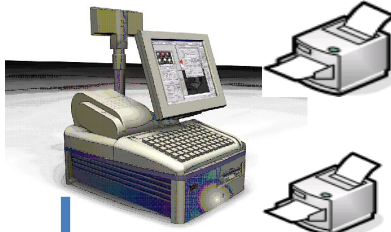

# 鐵板燒店硬體架構圖 (平板點餐)

Internet

POS 機

收據及 Order 單  
(USB 接頭)

發票機

櫃檯結帳

1F 無線基地台

平板電腦點餐 (1)

ADSL

IP 分享器

廚房出單機 -1F  
(網路接頭)

吧抬飲料酒水  
(網路接頭)

2F 無線基地台

平板電腦點餐 (2)

# 鐵板燒店硬體架構圖

Internet

ADSL

POS 機 (1)

收據及 Order 單  
(USB 接頭)

發票機

櫃檯結帳

IP 分享器