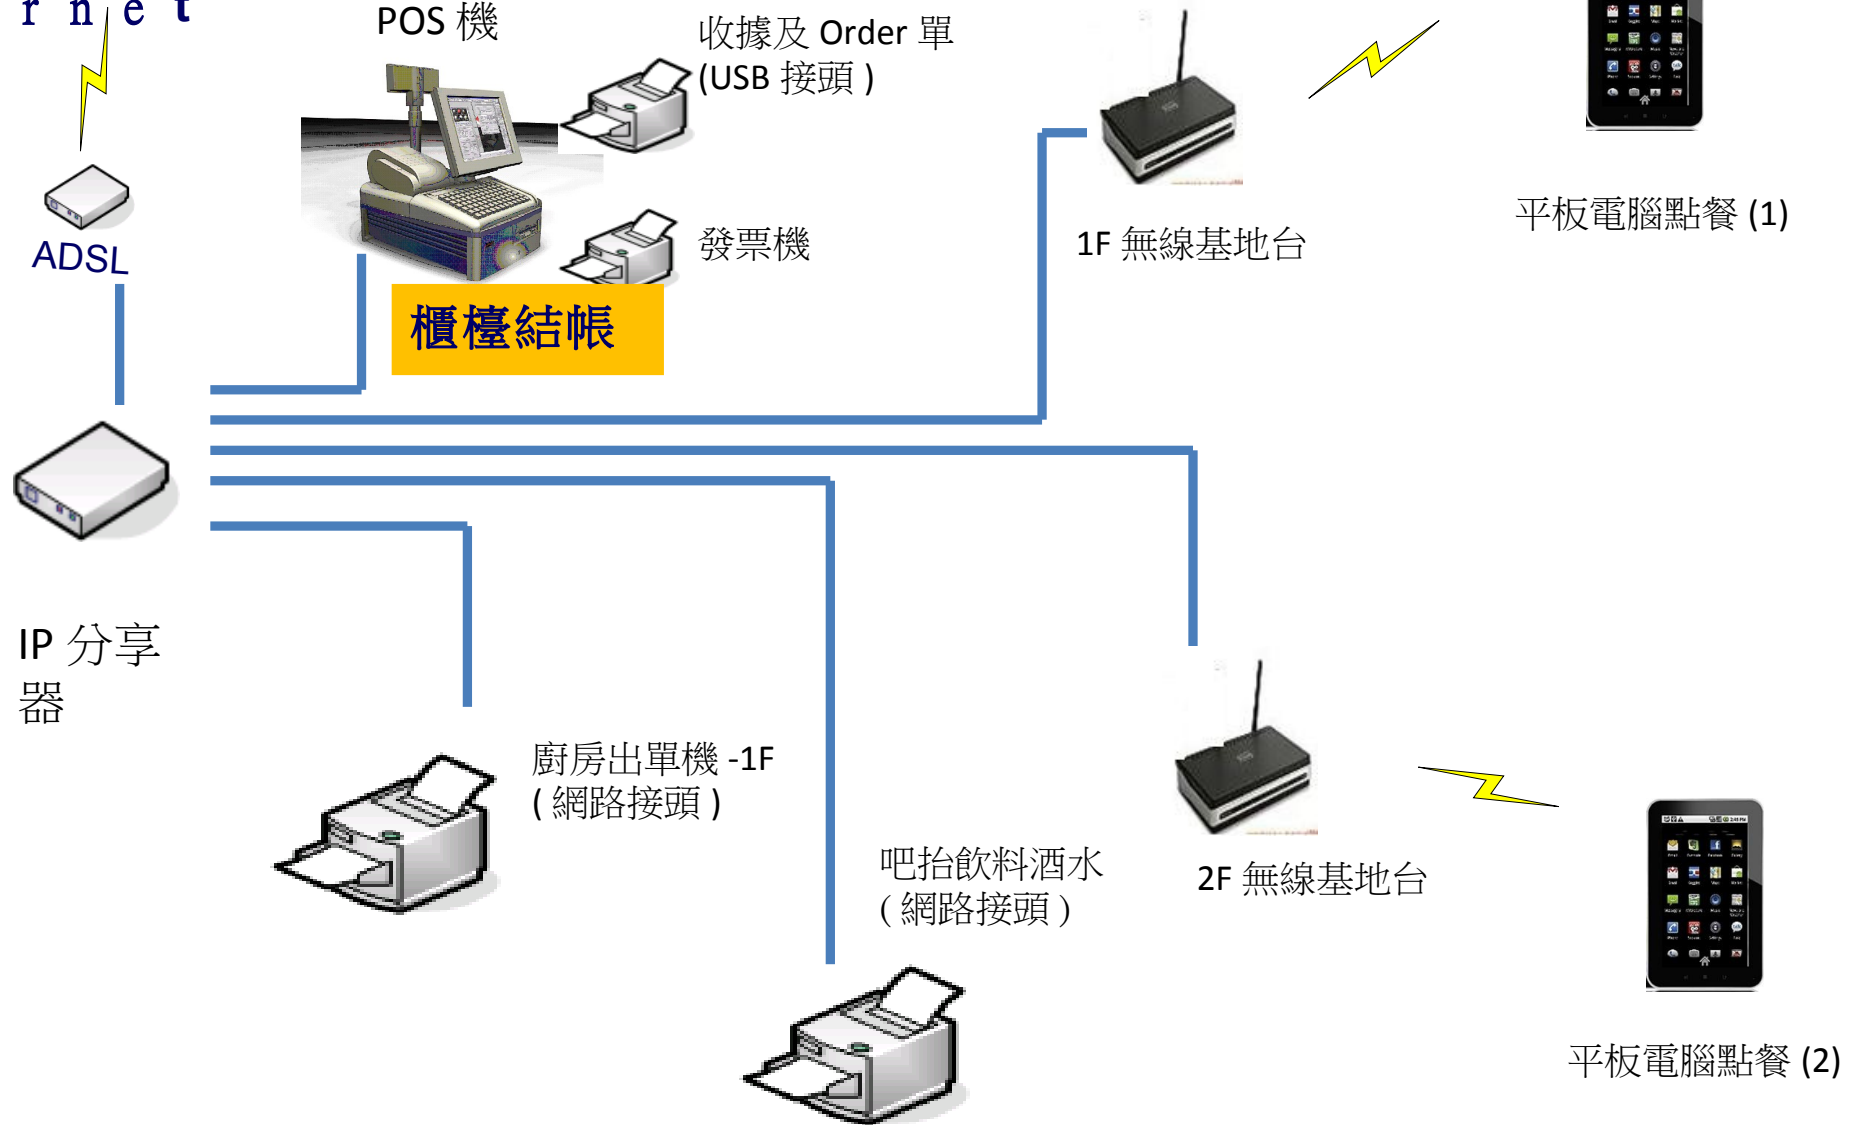

# 鐵板燒店硬體架構圖 (平板點餐)

Internet

POS 機

收據及 Order 單  
(USB 接頭)

發票機

櫃檯結帳

1F 無線基地台

平板電腦點餐 (1)

ADSL

IP 分享器

廚房出單機 -1F  
(網路接頭)

吧抬飲料酒水  
(網路接頭)

2F 無線基地台

平板電腦點餐 (2)

# 鐵板燒店硬體架構圖

Internet

ADSL

POS 機 (1)

收據及 Order 單  
(USB 接頭)

發票機

櫃檯結帳

IP 分享器

POS 機 (2)

Order 單  
(USB 接頭)

廚房出單機 -1F  
(網路接頭)

吧抬飲料酒水  
(網路接頭)

2 F 點餐機